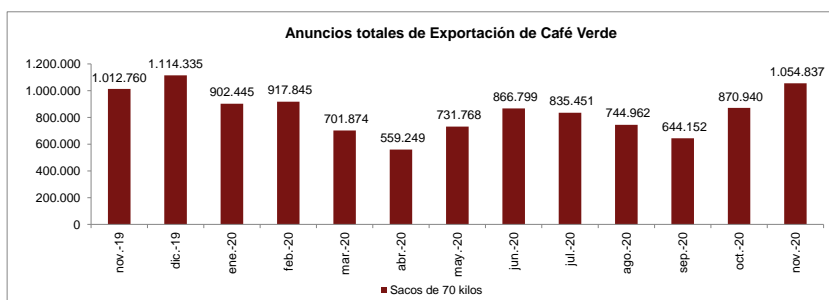

Exportador	Mes de Embarque diciembre 2020
A Coffee Sas	124
A Laumayer Y Compañía Exportadores De Cafe Sas	32.400
Agronegocios Santa Clara Sas	27
Agropecuaria Farallones S.A.	1.375
Agumosot Sas	1.100
Alexcafe S.A.S	1.415
Altamira Supremo S.A.S	2.754
Altos Del Tio Conejo S.A.S	3.696
Amativo S.A.S.	88
Asociación Colombiana De Pequeños Caficultores Sas	550
Asociación Colombiana Para La Excelencia Del Café	2
Asociación De Productores Del Pueblo Arhuaco De La Sierra Nevada D	285
Azhar Coffee Company S.A.S	730
Banca Exportadora S.A Banexport	4.847
Beneficio Bajareque Sur Sas	12.375
C. I. Lohas Beans S.A.S	4.272
C.I. Colors Of Nature S.A.S.	54
Cafe Colsuaves S.A.S	1.375
Cafe De Santa Barbara S.A.S.	2.244
Cafe Devotion S.A.S.	79
Cafe Granja La Esperanza S.A. C.I.	783
Cafe La Morelia S.A.S.	24
Cafexcop	89
Cafexport Sarl Sucursal Colombia	1.425
Campesino Coffee S.A.S.	285
Caravela Colombia S.A.S	5.418
Carcafe Ltda	87.913
Central Cooperativa Indigena Del Cauca	1.419
Centralizadora De Cafe S.A.S	40
Cocora Agroindustrial Sas	711
Colco International Colombia Sas	2.750
Comercializadora Cumbres S.A.S	818
Comercializadora Tierra Cafe S.A.S.	570
Compañía Cafetera La Meseta S.A.	97.640
Compañía De La Hacienda De Misiones	6
Compañía De La Hacienda De Misiones S.A.	12
Compañía Nacional Del Café S.A.S	9.228
Condor Specialty Coffee S.A.S	66.342
Cooperatia Multietnica Y Pluricultural De Pequeños Caficultores Del Ca	285
Cooperativa Central De Caficultores Del Huila Ltda	1.935
Cooperativa De Cafetaleros Del Norte Del Valle	70
Cooperativa De Caficultores Del Cauca Ltda	275
Cooperativa Departamental De Caficultores Del Huila Ltda	2.414
Descafeinadora Colombiana S.A.S	275
Empresa Coffeeland S.A.S	762
Expocafe S.A.	84.977
Exposurca S.A. C.I.	919
Exportadora De Cafe Isabelita Sas	825
F.F.T Colombia S.A.S	412
Flavor Equation Sas	891
Fruitful Bough Sas	10
García & Aranda Asociados Sas	10
Gomez Mora S.A.	825
Grupo Calbing Zomac Sas	6
Grupo Cargolujana Ltda	3.425
Grupo Tap S.A.S C.I.	1.735
Gualanday Traders Sas	2.475
Hacienda Cafetera La Pradera Sas	824
Hacienda Santa Elisa Sas	2
Inconexus S.A.S.	1.229
Innovacion Y Desarrollo Tecnologico Para El Agro Sas Zomac	15
Integra Trading Sas	4.675
Invercafe Cerritos Sociedad Por Acciones Simplificada	2.195
Invercafe Ltda.	809
Ixtapa S.A.S.	10.010
J Q & W Company Sas	4
Latina Colombia S.A.S.	550
Lolo Coffee Group & Cia Sca	550
Louis Dreyfus Company Colombia S.A.	21.909
Mastercol Trading Sas	2.060
Mountain Breeze Coffee Sas	157
Neuta Castro Carlos Andres	275
Olam Agro Colombia S.A.S	63.846
Oro Molido S.A.	825
Osito Colombia Sas	263
P&S Negocios S.A.S	840
Precooperativa Comercializadora	9.240
Promotora Cafe De Altura Sas	402
R.C.F. Echeverri Castro S.A.S.	560
Racafe & Cia S.C.A.	84.203
Regional Sas	3
Riveros Zapata Nathalia	29
Sab Colombia Coffee S.A.S	28
Se Origin S.A.S	2.049
Selecto Exportadores S.A.S.	1.060
Siruma Coffee S.A.S.	946
Skn Caribecafe Sas	48.440
Sucafina Colombia S.A.S	95.776
Sucden Colombia Sas	56.232
Sunterra Sas	562
Those Coffee People Sas	468
Trillacoop Limitada	5.500
Trilladora De Cafe Moreno Sas	2.200
Urbana Cafe Sas	275
Vertical Mill Sas	19
Villegas Y Cia. Sociedad En Comandi	2.875
Subtotal	869.695
FEDERACIÓN DE CAFETEROS	116.355
Total	986.050