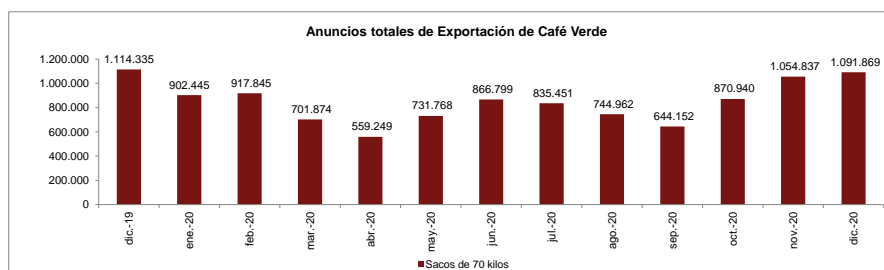

Exportador	Mes de Embarque diciembre 2020	Mes de Embarque enero 2021
575 Cafe S.A.S.		267
A Coffee Sas	124	
A Laumayer Y Compania Exportadores De Cafe Sas	41.703	4.650
Agronegocios Santa Clara Sas	27	
Agropecuaria Farallones S.A.	1.375	321
Agumosot Sas	1.100	
Alexcafe S.A.S	3.065	
Altamira Supremo S.A.S	2.925	
Altos Del Tio Consejo S.A.S	3.696	
Amatvo S.A.S.	88	2
Asociacion Colombiana De Pequeños Caficultores Sas	550	550
Asociación Colombiana Para La Excelencia Del Café	2	15
Asociación De Productores Del Pueblo Arhuaco De La Sierra Nevada D	285	603
Azahar Coffee Company S.A.S	730	
Banca Exportadora S.A Banexport	4.847	775
Bbi Colombia Sas		25
Beneficio Bajareque Sur Sas	14.850	
Bold Coffee Company Sas		6.106
C. I. Lohas Beans S.A.S	6.422	
C.I. Colors Of Nature S.A.S.	54	
Cafe Colsuaves S.A.S	1.375	1.585
Cafe De Santa Barbara S.A.S.	2.244	
Cafe Devotion S.A.S.	100	
Cafe Granja La Esperanza S.A. C.I.	783	
Cafe La Morelia S.A.S.	24	
Cafexport Sarl Sucursal Colombia	3.180	1.425
Campesino Coffee S.A.S.	285	364
Caravela Colombia S.A.S	5.418	1.619
Carcafe Ltda	87.913	40.328
Central Cooperativa Indigena Del Cauca	1.419	1.065
Centralizadora De Cafe S.A.S	40	
Cobis Global Commerce Sas		195
Cocora Agroindustrial Sas	711	
Cofo International Colombia Sas	2.750	
Colombia Free Coffee Sas		1.405
Comercializadora Cumbres S.A.S	818	
Comercializadora De Café Los Andaquies S.A.S		71
Comercializadora Sierra Verde Sas		200
Comercializadora Tierra Cafe S.A.S.	570	
Compañía Cafetera La Meseta S.A.	97.915	45.870
Compañía De La Hacienda De Misiones S.A.	18	
Compañía Nacional Del Café S.A.S	9.228	
Condor Specialty Coffee S.A.S	73.102	2.453
Cooperativa Multiétnica Y Pluricultural De Pequeños Caficultores Del Ca	285	
Cooperativa Central De Caficultores Del Huila Ltda	1.935	275
Cooperativa De Cafetaleros Del Norte Del Valle	70	
Cooperativa De Caficultores Del Cauca Ltda	275	
Cooperativa Departamental De Caficultores Del Huila Ltda	2.414	
Descafeinadora Colombiana S.A.S	275	
Empresa Coffeeland S.A.S	762	
Expocafe S.A.	88.827	85.976
Expocosurca S.A. C.I.	1.194	
Exportadora De Cafe Isabelita Sas	1.375	305
F.F.T Colombia S.A.S	412	
Flavor Equation Sas	891	
Fruital Bough Sas	10	
García & Aranda Asociados Sas	10	
Gomez Mora S.A.	825	
Grupo Calbing Zomac Sas	6	
Grupo Cargaduana Ltda	3.425	
Grupo Tap S.A.S C.I.	2.560	
Gualanday Traders Sas	2.475	1.375
Hacienda Cafetera La Pradera Sas	824	
Hacienda Santa Elisa Sas	2	
Hortiprocess Sas		31
Inconexus S.A.S.	1.229	
Innovacion Y Desarrollo Tecnológico Para El Agro Sas Zomac	15	
Integra Trading Sas	3.850	2.800
Invercafe Cerritos Sociedad Por Acciones Simplificada	2.195	
Invercafe Ltda.	809	
Inversiones Honestas Sas		18
Ixtapa S.A.S.	10.010	8.800
J O & W Company Sas	4	
Latina Colombia S.A.S.	550	
Lolo Coffee Group & Cia Sca	550	825
Louis Dreyfus Company Colombia S.A.	25.459	
Mastercol Trading Sas	2.335	
Mood Masters Sas	275	
Mountain Breeze Coffee Sas	157	
Neuta Castro Carlos Andres	275	
Otam Agro Colombia S.A.S	72.263	3.300
Oro Molido S.A.	825	
Osito Colombia Sas	266	
P&S Negocios S.A.S	840	
Precooperativa Comercializadora De Cafe Del Sur	9.240	
Promotora Cafe De Altura Sas	402	
Prosdar Import Export Sas		7
R.C.F. Echeverri Castro S.A.S.	560	
Racafe & Cia S.C.A.	89.385	46.565
Regional Sas	3	
Riveros Zapata Nathalia	29	29
Sab Colombia Coffee S.A.S	28	
Se Origin S.A.S	2.049	
Selecto Exportadores S.A.S.	1.060	
Siruma Coffee S.A.S.	946	
Skn Caribecafe Sas	48.530	7.975
Sucalina Colombia S.A.S	110.651	16.465
Sucden Colombia Sas	59.667	8.475
Sunterra Sas	562	
Telmo J. Diaz Y Compania S.A.	275	
The Green Collection Sas		205
Those Coffee People Sas	468	
Tmo Import Export Sas		356
Trilacoop Limitada	5.500	825
Trilladora Comercializadora Y Procesadora Colombiana De Cafe S.A.	163	
Trilladora De Cafe Moreno Sas	2.200	
Urbania Cafe Sas	275	
Vertical Mill Sas	21	10
Vias Y Caminos S.A.	550	
Villegas Y Cia. Sociedad En Comandi	3.775	
Subtotal	936.732	294.510
FEDERACION DE CAFETEROS	155.136	38.600
Total	1.091.869	333.110