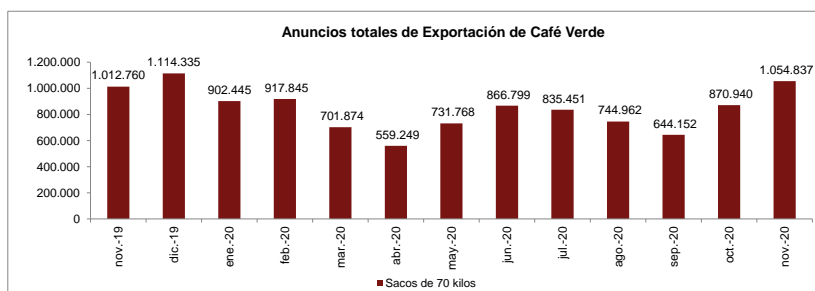

1.271.920,43